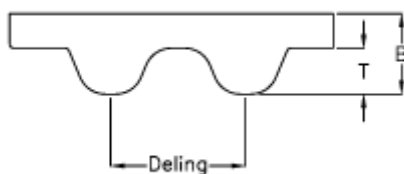

Varenummer: 602930810095
Beskrivelse: Gates åben tandrem gummi
HTD-3M-15-glascord

Mål

B	= 2.4
Bredde	= 15
Deling	= 3
T	= 1.1